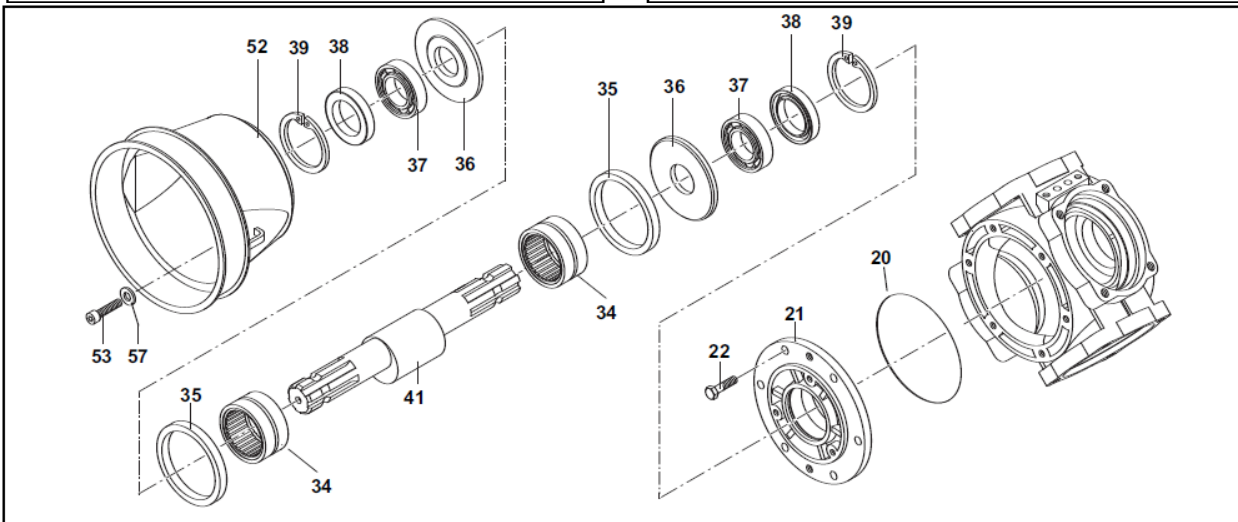

## D160 Diaphragm Pump Parts

REF. NO.	PART NUMBER	DESCRIPTION	QTY. REQ'D
1	9910-760020	Elbow 2"	1
2	9910-760040	Ring nut	1
3	9910-760030	Threaded adapter	1
4	9910-250310	O-ring	1
5	9910-760220	Suction manifold	1
6	9910-380242	Nut	18
7	9910-750100	Head	4
8	9910-680070	O-ring	8
9	9910-759051	Complete valve	8
10	9910-750071	Bolt	4
11	2406-0023	Oil drain plug	2
12	9910-750110	Sleeve	4
13	9910-750061	M12 x 65 Bolt	12
14	9910-680350	M8 x 35 Bolt	2
15	9910-1040060	O-ring	1
16	9910-750057	Black oil tank cap	1
17	9910-750030	Oil sight glass	1
18	9910-750040	Gasket	1
19	9910-760010	Pump body	1
20	9910-851360	O-ring	1
21	9910-680020	Bearing support housing	1
22	9910-160672	M10 x 25Bolt	6
23	9910-540530	Threaded adapter	1
24	9910-250310	O-ring	1
25	9910-540540	Ring nut	1
26	9910-540550	Elbow 1-1/2"	1
27	9910-550085	Diaphragm (Desmopan) Standard	4
27a	9910-550080	Diaphragm (Buna) Optional	4
28	9910-500260	Piston ring	4
29	9910-750122	Piston	4
30	9910-760070	Manifold	1
31	9910-160700	Pin	4
32	9910-160691	Pin ring	8
33	9910-760140	Connecting rod	4
34	9910-750090	Roller bearing	2
35	9910-750130	Connecting rod ring	2
36	9910-540040	Spacer washer	2
37	9910-230350	Bearing	2
38	9910-160740	Seal ring	2
39	9910-200390	Retainer ring	2
40	9910-760201	Base	2
41	9910-750170	Crankshaft	1
42	9910-390290	O-ring	1
43	9910-380243	Washer	18
44	9910-250143	Washer	4
45	9910-330173	Plug	2
46	9910-550190	Accumulator diaphragm	1
47	9910-650542	O-ring	1
48	9910-180020	Air valve	1
49	9910-620232	Accumulator head	1
50	9910-621781	M8 x 40 Bolt	8
51	9910-680180	Accumulatorbody	1
52	9910-1500350	Shield	2
53	9910-850251	M8 x 12 Bolt	6
54	9910-180101	O-ring	2
55	9910-740290	O-ring	2
56	9910-580360	Diaphragm bolt	4
57	9910-390314	Washer	6
58	9910-580370	Retaining washer	4
59	9910-390670	Accumulator stud	1

REF. NO.	PART NUMBER	DESCRIPTION	QTY. REQ'D
60	9910-620210	Oring	1
61	9910-480440	Oring	1
62	9910-2420120	Flange Plug	1
63	9910-2420110	Flange	1
64	9910-2420290	Washer	2
65	9910-2420280	Bolt	2