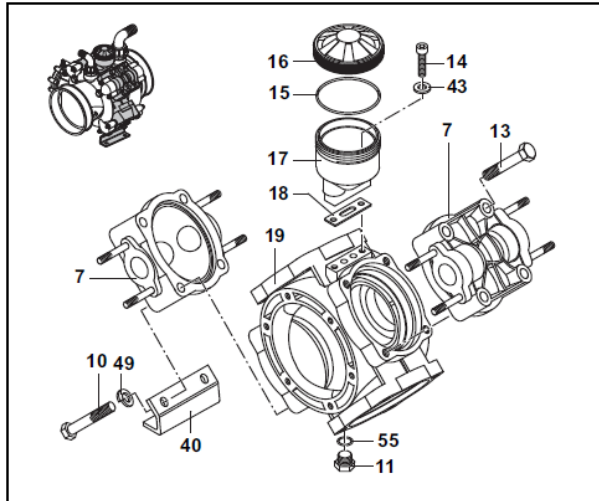

## D160 Diaphragm Pump Parts

REF. NO.	PART NUMBER	DESCRIPTION	QTY. REQ'D
1	9910-760020	Elbow 2"	1
2	9910-760040	Ring nut	1
3	9910-760030	Threaded adapter	1
4	9910-250310	O-ring	1
5	9910-760220	Suction manifold	1
6	9910-380242	Nut	18
7	9910-750100	Head	4
8	9910-680070	O-ring	8
9	9910-759051	Complete valve	8
10	9910-750071	Bolt	4
11	2406-0023	Oil drain plug	2
12	9910-750110	Sleeve	4
13	9910-750061	M12 x 65 Bolt	12
14	9910-680350	M8 x 35 Bolt	2
15	9910-1040060	O-ring	1
16	9910-750057	Black oil tank cap	1
17	9910-750030	Oil sight glass	1
18	9910-750040	Gasket	1
19	9910-760010	Pump body	1
20	9910-851360	O-ring	1
21	9910-680020	Bearing support housing	1
22	9910-160672	M10 x 25Bolt	6
23	9910-540530	Threaded adapter	1
24	9910-250310	O-ring	1
25	9910-540540	Ring nut	1
26	9910-540550	Elbow 1-1/2"	1
27	9910-550085	Diaphragm (Desmopan) Standard	4
27a	9910-550080	Diaphragm (Buna) Optional	4
28	9910-500260	Piston ring	4
29	9910-750122	Piston	4
30	9910-760070	Manifold	1
31	9910-160700	Pin	4
32	9910-160691	Pin ring	8
33	9910-760140	Connecting rod	4
34	9910-750090	Roller bearing	2
35	9910-750130	Connecting rod ring	2
36	9910-540040	Spacer washer	2
37	9910-230350	Bearing	2
38	9910-160740	Seal ring	2
39	9910-200390	Retainer ring	2
40	9910-760201	Base	2
41	9910-750170	Crankshaft	1
42	9910-390290	O-ring	1
43	9910-380243	Washer	18
44	9910-250143	Washer	4
45	9910-330173	Plug	2
46	9910-550190	Accumulator diaphragm	1
47	9910-650542	O-ring	1
48	9910-180020	Air valve	1
49	9910-620232	Accumulator head	1
50	9910-621781	M8 x 40 Bolt	8
51	9910-680180	Accumulatorbody	1
52	9910-1500350	Shield	2
53	9910-850251	M8 x 12 Bolt	6
54	9910-180101	O-ring	2
55	9910-740290	O-ring	2
56	9910-580360	Diaphragm bolt	4
57	9910-390314	Washer	6
58	9910-580370	Retaining washer	4
59	9910-390670	Accumulator stud	1

REF. NO.	PART NUMBER	DESCRIPTION	QTY. REQ'D
60	9910-620210	Oring	1
61	9910-480440	Oring	1
62	9910-2420120	Flange Plug	1
63	9910-2420110	Flange	1
64	9910-2420290	Washer	2
65	9910-2420280	Bolt	2