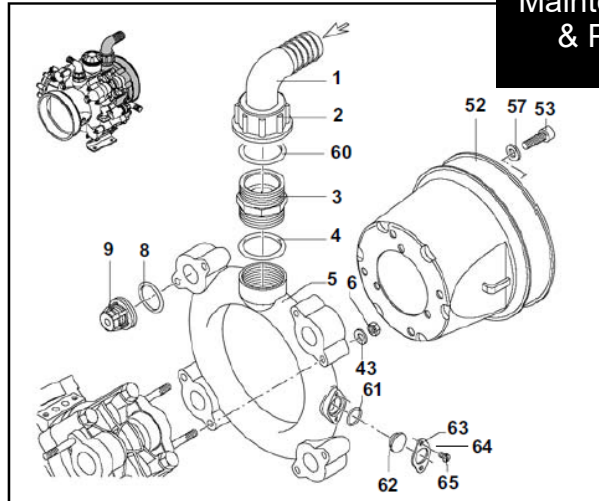

## D160 Diaphragm Pump Parts

REF. NO.	PART NUMBER	DESCRIPTION	QTY. REQ'D
1	9910-760020	Elbow 2"	1
2	9910-760040	Ring nut	1
3	9910-760030	Threaded adapter	1
4	9910-250310	O-ring	1
5	9910-760220	Suction manifold	1
6	9910-380242	Nut	18
7	9910-750100	Head	4
8	9910-680070	O-ring	8
9	9910-759051	Complete valve	8
10	9910-750071	Bolt	4
11	2406-0023	Oil drain plug	2
12	9910-750110	Sleeve	4
13	9910-750061	M12 x 65 Bolt	12
14	9910-680350	M8 x 35 Bolt	2
15	9910-1040060	O-ring	1
16	9910-750057	Black oil tank cap	1
17	9910-750030	Oil sight glass	1
18	9910-750040	Gasket	1
19	9910-760010	Pump body	1
20	9910-851360	O-ring	1
21	9910-680020	Bearing support housing	1
22	9910-160672	M10 x 25Bolt	6
23	9910-540530	Threaded adapter	1
24	9910-250310	O-ring	1
25	9910-540540	Ring nut	1
26	9910-540550	Elbow 1-1/2"	1
27	9910-550085	Diaphragm (Desmopan) Standard	4
27a	9910-550080	Diaphragm (Buna) Optional	4
28	9910-500260	Piston ring	4
29	9910-750122	Piston	4
30	9910-760070	Manifold	1
31	9910-160700	Pin	4
32	9910-160691	Pin ring	8
33	9910-760140	Connecting rod	4
34	9910-750090	Roller bearing	2
35	9910-750130	Connecting rod ring	2
36	9910-540040	Spacer washer	2
37	9910-230350	Bearing	2
38	9910-160740	Seal ring	2
39	9910-200390	Retainer ring	2
40	9910-760201	Base	2
41	9910-750170	Crankshaft	1
42	9910-390290	O-ring	1
43	9910-380243	Washer	18
44	9910-250143	Washer	4
45	9910-330173	Plug	2
46	9910-550190	Accumulator diaphragm	1
47	9910-650542	O-ring	1
48	9910-180020	Air valve	1
49	9910-620232	Accumulator head	1
50	9910-621781	M8 x 40 Bolt	8
51	9910-680180	Accumulatorbody	1
52	9910-1500350	Shield	2
53	9910-850251	M8 x 12 Bolt	6
54	9910-180101	O-ring	2
55	9910-740290	O-ring	2
56	9910-580360	Diaphragm bolt	4
57	9910-390314	Washer	6
58	9910-580370	Retaining washer	4
59	9910-390670	Accumulator stud	1

REF. NO.	PART NUMBER	DESCRIPTION	QTY. REQ'D
60	9910-620210	Oring	1
61	9910-480440	Oring	1
62	9910-2420120	Flange Plug	1
63	9910-2420110	Flange	1
64	9910-2420290	Washer	2
65	9910-2420280	Bolt	2