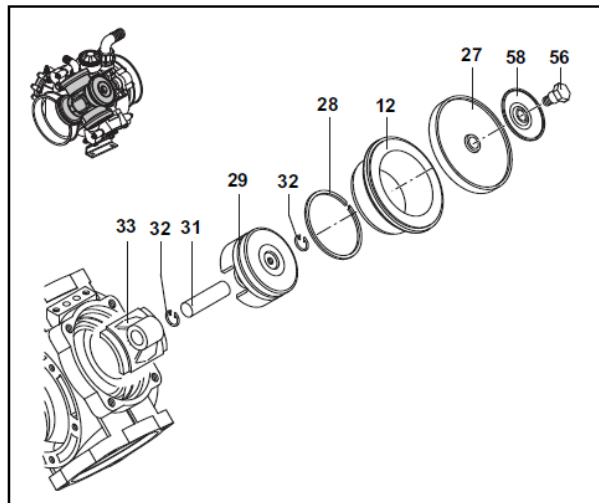

## D160 Diaphragm Pump Parts

REF. NO.	PART NUMBER	DESCRIPTION	QTY. REQ'D
1	9910-760020	Elbow 2"	1
2	9910-760040	Ring nut	1
3	9910-760030	Threaded adapter	1
4	9910-250310	O-ring	1
5	9910-760220	Suction manifold	1
6	9910-380242	Nut	18
7	9910-750100	Head	4
8	9910-680070	O-ring	8
9	9910-759051	Complete valve	8
10	9910-750071	Bolt	4
11	2406-0023	Oil drain plug	2
12	9910-750110	Sleeve	4
13	9910-750061	M12 x 65 Bolt	12
14	9910-680350	M8 x 35 Bolt	2
15	9910-1040060	O-ring	1
16	9910-750057	Black oil tank cap	1
17	9910-750030	Oil sight glass	1
18	9910-750040	Gasket	1
19	9910-760010	Pump body	1
20	9910-851360	O-ring	1
21	9910-680020	Bearing support housing	1
22	9910-160672	M10 x 25Bolt	6
23	9910-540530	Threaded adapter	1
24	9910-250310	O-ring	1
25	9910-540540	Ring nut	1
26	9910-540550	Elbow 1-1/2"	1
27	9910-550085	Diaphragm (Desmopan) Standard	4
27a	9910-550080	Diaphragm (Buna) Optional	4
28	9910-500260	Piston ring	4
29	9910-750122	Piston	4
30	9910-760070	Manifold	1
31	9910-160700	Pin	4
32	9910-160691	Pin ring	8
33	9910-760140	Connecting rod	4
34	9910-750090	Roller bearing	2
35	9910-750130	Connecting rod ring	2
36	9910-540040	Spacer washer	2
37	9910-230350	Bearing	2
38	9910-160740	Seal ring	2
39	9910-200390	Retainer ring	2
40	9910-760201	Base	2
41	9910-750170	Crankshaft	1
42	9910-390290	O-ring	1
43	9910-380243	Washer	18
44	9910-250143	Washer	4
45	9910-330173	Plug	2
46	9910-550190	Accumulator diaphragm	1
47	9910-650542	O-ring	1
48	9910-180020	Air valve	1
49	9910-620232	Accumulator head	1
50	9910-621781	M8 x 40 Bolt	8
51	9910-680180	Accumulatorbody	1
52	9910-1500350	Shield	2
53	9910-850251	M8 x 12 Bolt	6
54	9910-180101	O-ring	2
55	9910-740290	O-ring	2
56	9910-580360	Diaphragm bolt	4
57	9910-390314	Washer	6
58	9910-580370	Retaining washer	4
59	9910-390670	Accumulator stud	1

REF. NO.	PART NUMBER	DESCRIPTION	QTY. REQ'D
60	9910-620210	Oring	1
61	9910-480440	Oring	1
62	9910-2420120	Flange Plug	1
63	9910-2420110	Flange	1
64	9910-2420290	Washer	2
65	9910-2420280	Bolt	2