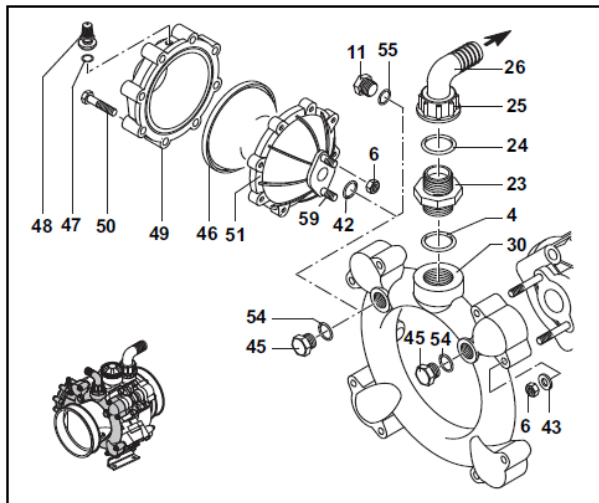

## D160 Diaphragm Pump Parts

REF. NO.	PART NUMBER	DESCRIPTION	QTY. REQ'D
1	9910-760020	Elbow 2"	1
2	9910-760040	Ring nut	1
3	9910-760030	Threaded adapter	1
4	9910-250310	O-ring	1
5	9910-760220	Suction manifold	1
6	9910-380242	Nut	18
7	9910-750100	Head	4
8	9910-680070	O-ring	8
9	9910-759051	Complete valve	8
10	9910-750071	Bolt	4
11	2406-0023	Oil drain plug	2
12	9910-750110	Sleeve	4
13	9910-750061	M12 x 65 Bolt	12
14	9910-680350	M8 x 35 Bolt	2
15	9910-1040060	O-ring	1
16	9910-750057	Black oil tank cap	1
17	9910-750030	Oil sight glass	1
18	9910-750040	Gasket	1
19	9910-760010	Pump body	1
20	9910-851360	O-ring	1
21	9910-680020	Bearing support housing	1
22	9910-160672	M10 x 25Bolt	6
23	9910-540530	Threaded adapter	1
24	9910-250310	O-ring	1
25	9910-540540	Ring nut	1
26	9910-540550	Elbow 1-1/2"	1
27	9910-550085	Diaphragm (Desmopan) Standard	4
27a	9910-550080	Diaphragm (Buna) Optional	4
28	9910-500260	Piston ring	4
29	9910-750122	Piston	4
30	9910-760070	Manifold	1
31	9910-160700	Pin	4
32	9910-160691	Pin ring	8
33	9910-760140	Connecting rod	4
34	9910-750090	Roller bearing	2
35	9910-750130	Connecting rod ring	2
36	9910-540040	Spacer washer	2
37	9910-230350	Bearing	2
38	9910-160740	Seal ring	2
39	9910-200390	Retainer ring	2
40	9910-760201	Base	2
41	9910-750170	Crankshaft	1
42	9910-390290	O-ring	1
43	9910-380243	Washer	18
44	9910-250143	Washer	4
45	9910-330173	Plug	2
46	9910-550190	Accumulator diaphragm	1
47	9910-650542	O-ring	1
48	9910-180020	Air valve	1
49	9910-620232	Accumulator head	1
50	9910-621781	M8 x 40 Bolt	8
51	9910-680180	Accumulatorbody	1
52	9910-1500350	Shield	2
53	9910-850251	M8 x 12 Bolt	6
54	9910-180101	O-ring	2
55	9910-740290	O-ring	2
56	9910-580360	Diaphragm bolt	4
57	9910-390314	Washer	6
58	9910-580370	Retaining washer	4
59	9910-390670	Accumulator stud	1

REF. NO.	PART NUMBER	DESCRIPTION	QTY. REQ'D
60	9910-620210	Oring	1
61	9910-480440	Oring	1
62	9910-2420120	Flange Plug	1
63	9910-2420110	Flange	1
64	9910-2420290	Washer	2
65	9910-2420280	Bolt	2